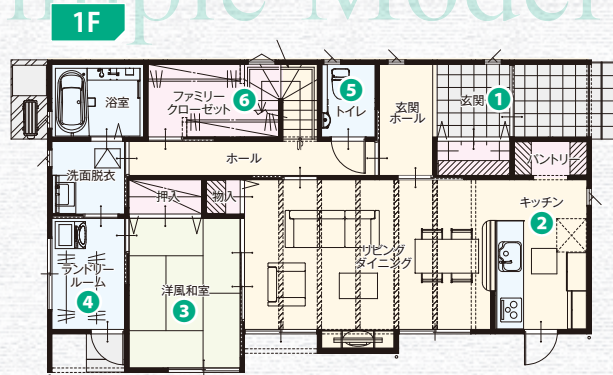

Simple Modern

①玄関

玄関収納に加え様々な用途に対応できる可動棚を設け、玄関をすっきりと見せます。

②LDK

おしゃれな梁見せリビングには、造り付けのTVボードを配置し、すっきりとした空間となっております。キッチン横のパントリーには収納力があり、可動棚は使う用途に合わせ高さを自由に換えられます。キッチン横には勝手口を設け、外部とのアクセスも可能です。

③和室

リビング続きの6帖の和室は大人数が集まる際や、客間として利用することもできます。ランドリールームに続いているため洗濯物をたたむ際にも便利です。

⑦主寝室

大型のウォークインクローゼットをそなえた8帖のゆったりとした寝室は、アクセントクロスにより落ち着いた空間となっております。

⑧子供室

お子様のお部屋は独立してそれぞれ6帖とゆとりがあります。各部屋に1帖のクローゼットも設けております。

①玄関

来客用玄関には間接照明を採用したピクチャースペースを設け、正面に配置したエコカラットによりさらにおしゃれな空間となっております。家族用玄関には様々な用途に対応できる収納を設けました。

②LDK

水回り近くに配置し、家事動線にも配慮したキッチンには便利なタッチレス水栓を採用。ダイニングスペースとおしゃれな梁見せのリビングスペースも壁紙など細部までこだわった空間となっております。

③和室

小上がりの和室には間接照明付きの浮き収納を採用し、おしゃれな空間を演出。メリハリのある壁紙によりモダンな空間となっております。

④パントリー

大型の可動棚によりキッチン回りのものをすっきり収納します。勝手口により、外部からのアクセスも可能です。

⑤ランドリールーム

天候に左右されることなく室内で洗濯物を干せるランドリールームには、洗濯前の下洗いをするシンクを設置しております。

⑥寝室

4畳の大型ウォークインクローゼットを備えた寝室はシックな色の壁紙により落ち着いた空間となっております。

⑦2Fホール

座りながら作業が行えるカウンター付き小上がりの空間となっております。バルコニーへ段差無く出ることができます。

⑧バルコニー

雄大な大山を望むことのできる屋根付きの大型バルコニーでくつろげば日ごろの疲れも癒されます。