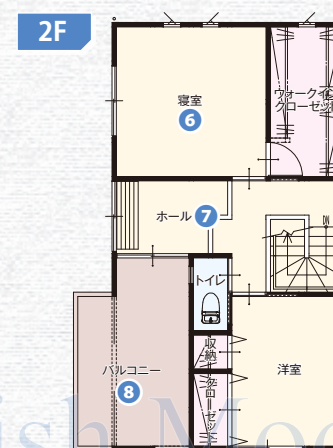

②LDK

水回り近くに配置し、家事動線にも配慮したキッチンには便利なタッチレス水栓を採用。ダイニングスペースとおしゃれな梁見せのリビングスペースも壁紙など細部までこだわった空間となっております。

③和室

小上がりの和室には間接照明付きの浮き収納を採用し、おしゃれな空間を演出。メリハリのある壁紙によりモダンな空間となっております。

④パントリー

大型の可動棚によりキッチン回りのものをすっきり収納します。勝手口により、外部からのアクセスも可能です。

⑤ランドリールーム

天候に左右されることなく室内で洗濯物を干せるランドリールームには、洗濯前の下洗いをするシンクを設置しております。

⑥寝室

4畳の大型ウォークインクローゼットを備えた寝室はシックな色の壁紙により落ち着いた空間となっております。

⑦2Fホール

座りながら作業が行えるカウンター付き小上がりの空間となっております。バルコニーへ段差無く出ることができます。

⑧バルコニー

雄大な大山を望むことのできる屋根付きの大型バルコニーでくつろげば日ごろの疲れも癒されます。