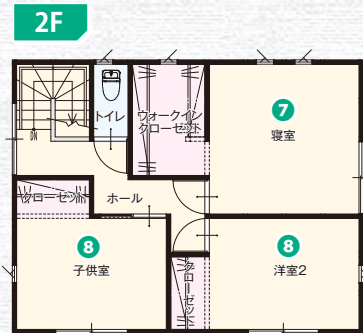

Simple Modern

①玄関

玄関収納に加え様々な用途に対応できる可動棚を設け、玄関をすっきりと見せます。

②LDK

おしゃれな梁見せリビングには、造り付けのTVボードを配置し、すっきりとした空間となっております。キッチン横のパントリーには収納力があり、可動棚は使う用途に合わせ高さを自由に換えられます。キッチン横には勝手口を設け、外部とのアクセスも可能です。

③和室

リビング続きの6帖の和室は大人数が集まる際や、客間として利用することもできます。ランドリールームに続いているため洗濯物をたたむ際にも便利です。

⑦主寝室

大型のウォークインクローゼットをそなえた8帖のゆったりとした寝室は、アクセントクロスにより落ち着いた空間となっております。

⑧子供室

お子様のお部屋は独立してそれぞれ6帖とゆとりがあります。各部屋に1帖のクローゼットも設けております。

①玄関

来客用玄関には間接照明を採用したピクチャースペースを設け、正面に配置したエコカラットによりさらにおしゃれな空間となっております。家族用玄関には様々な用途に対応できる収納を設けました。

②LDK

水回り近くに配置し、家事動線にも配慮したキッチンには便利なタッチレス水栓を採用。ダイニングスペースとおしゃれな梁見せのリビングスペースも壁紙など細部までこだわった空間となっております。

③和室

小上がりの和室には間接照明付きの浮き収納を採用し、おしゃれな空間を演出。メリハリのある壁紙によりモダンな空間となっております。

④パントリー

大型の可動棚によりキッチン回りのものをすっきり収納します。勝手口により、外部からのアクセスも可能です。