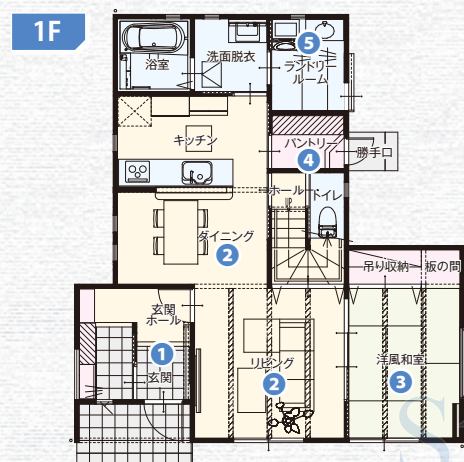

Simple Modern

①玄関

玄関収納に加え様々な用途に対応できる可動棚を設け、玄関をすっきりと見せます。

②LDK

おしゃれな梁見せリビングには、造り付けのTVボードを配置し、すっきりとした空間となっております。キッチン横のパントリーには収納力があり、可動棚は使う用途に合わせ高さを自由に換えられます。キッチン横には勝手口を設け、外部とのアクセスも可能です。

③和室

リビング続きの6帖の和室は大人数が集まる際や、客間として利用することもできます。ランドリールームに続いているため洗濯物をたたむ際にも便利です。

⑦主寝室

大型のウォークインクローゼットをそなえた8帖のゆったりとした寝室は、アクセントクロスにより落ち着いた空間となっております。

⑧子供室

お子様のお部屋は独立してそれぞれ6帖とゆとりがあります。各部屋に1帖のクローゼットも設けております。

①玄関

来客用玄関には間接照明を採用したピクチャースペースを設け、正面に配置したエコカラットによりさらにおしゃれな空間となっております。家族用玄関には様々な用途に対応できる収納を設けました。

②LDK

水回り近くに配置し、家事動線にも配慮したキッチンには便利なタッチレス水栓を採用。ダイニングスペースとおしゃれな梁見せのリビングスペースも壁紙など細部までこだわった空間となっております。

③和室

小上がりの和室には間接照明付きの浮き収納を採用し、おしゃれな空間を演出。メリハリのある壁紙によりモダンな空間となっております。

④パントリー

大型の可動棚によりキッチン回りのものをすっきり収納します。勝手口により、外部からのアクセスも可能です。

⑤ランドリールーム

天候に左右されることなく室内で洗濯物を干せるランドリールームには、洗濯前の下洗いをするシンクを設置しております。

⑥寝室

4畳の大型ウォークインクローゼットを備えた寝室はシックな色の壁紙により落ち着いた空間となっております。

⑦2Fホール

座りながら作業が行えるカウンター付き小上がりの空間となっております。バルコニーへ段差無く出ることができます。

⑧バルコニー

雄大な大山を望むことのできる屋根付きの大型バルコニーでくつろげば日ごろの疲れも癒されます。